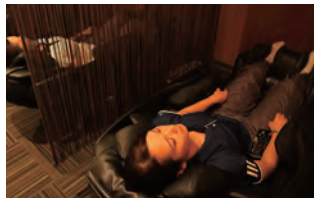

サウナ×リラクゼーション

マッサージチェアで寛ぐ！

ルネサンスの安全・安心な環境づくりを、お近くの店舗でお確かめください。

【北海道・東北】 札幌平岸24 アリオ札幌 函館24 仙台泉中央24 仙台長町南24 仙台南光台24 仙台宮町24 山形24 福島24 郡山24	いわき 【関東】 茨城県 水戸24 電ヶ崎ニュータウン 千葉県 佐倉 ユーカが丘24 稲毛24 土気あすみが丘	浦安24 幕張24 銚子 八日市場 〈埼玉県〉 浦和24 蕨24 北朝霞24 北戸田24 春日部 吉川	新所沢 イオンタウン吉川 イオンタウンふじみ野24 〈東京都〉 赤羽 光が丘 石神井公園24 富士見台24 早稲田 亀戸24 北砂	曳舟24 両国 青砥24 北千住24 三軒茶屋24 経堂 仙川24 東伏見24 ひばりヶ丘24 東久留米24 国立24 西国分寺24	〈神奈川県〉 横浜24 天王町 港南台24 港南中央24 久里浜24 相模大野 橋本 淵野辺 大和24 五月台24	海老名ビナゲデイズ24 【近畿】 山科柳辻 豊中 住之江 久宝寺24 アルザ泉大津 登美ヶ丘 伊丹24 神戸 姫路	【中国・四国】 玉島24 福山春日24 福山多治米24 東広島24 広島東千田24 広島緑井 徳山24	【九州・沖縄】 小倉 福岡香椎24 福岡大橋24 福岡西新24 春日24 宮崎24 ライカム24 長崎ココウォーク 佐世保 おおいた24 熊本南24 熊本学園大24 宮崎24

2023年4月現在